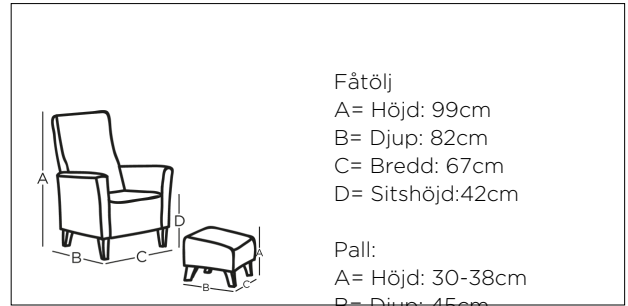

Fåtölj Torparen

Böjträns klassikern Torparen arbetades fram av funktionalisten G.A Berg på 30-talet. Stommen är formad efter kroppen för bästa komfort. Alltid lika rätt. Alltid lika omtyckt.

Innehåll

Stomme: Bärande väv, 15 mm kallskum 50 kg.

Fåtölj

A= Höjd: 99cm
B= Djup: 82cm
C= Bredd: 67cm
D= Sitshöjd: 42cm

Pall:

A= Höjd: 30-38cm
B= Djup: 45cm
C= Bredd: 47cm