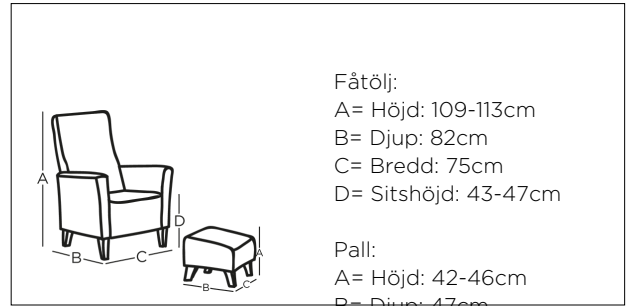

Fåtölj:
A= Höjd: 109-113cm
B= Djup: 82cm
C= Bredd: 75cm
D= Sitshöjd: 43-47cm

Pall:
A= Höjd: 42-46cm
B= Djup: 47cm
C= Bredd: 58cm

Mellan fyra olika ben

Ben C

Ben D

Ben L

Ben M