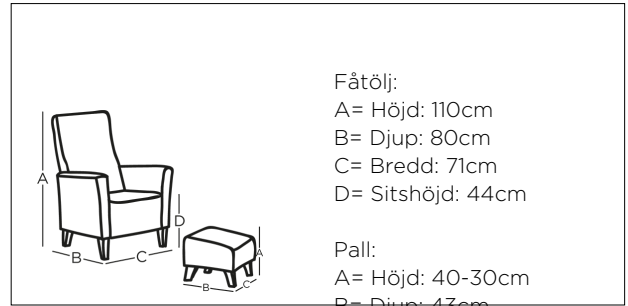

Fåtölj:
A= Höjd: 110cm
B= Djup: 80cm
C= Bredd: 71cm
D= Sitshöjd: 44cm

Pall:
A= Höjd: 40-30cm
B= Djup: 43cm
C= Bredd: 51cm

Innehåll

Sits: Formgjuten kallskumkärna 50kg.
Rygg: Formgjuten kallskumkärna 50kg.