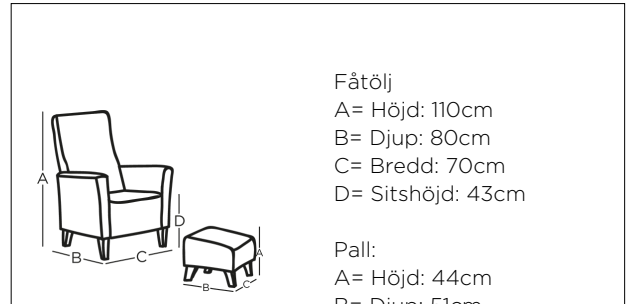

Välj komfortalternativ

Innehåll sits: Formgjuten kallskumkärna 50kg.

Innehåll rygg: Formgjuten kallskumkärna 50kg.

Fåtölj

A= Höjd: 110cm

B= Djup: 80cm

C= Bredd: 70cm

D= Sitshöjd: 43cm

Pall:

A= Höjd: 44cm

B= Djup: 51cm

C= Bredd: 73cm